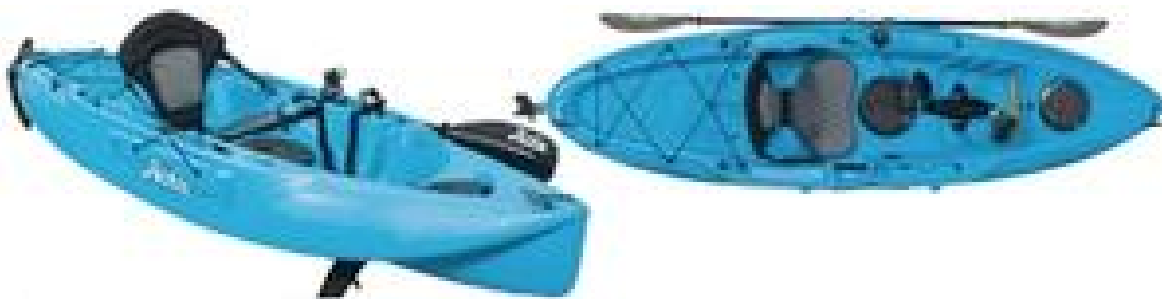

Nafukovací raft PL-4

Celková délka cm 300

Celková šířka cm 130

Průměr tubusu cm 33

Max. počet osob 4

Max. nosnost 400kg

Hmotnost 32

Velikost balení cm 100x60x30

Bez pádel

9 999,-

~~**19 999,-**~~

Lehký a kompaktní kajak Sport Fish se hodí jak na menší, tak i rozlehlější vodní plochy. Vyjeďte si za rybařit tam, kam se jiní nedostanou – na rybníčky či do úzkých vodních kanálů. Je to pohodlný člun pro drobné i zavalitější rybáře, má seřiditelné sedadlo a jeho pedálový pohon vyhoví všem velikostem uživatelů. MirageDrive navíc umožňuje rybářům mít jeden prut permanentně v jedné ruce a druhý prut v pohotovosti ve speciálním držáku zabudovaném na boku člunu.

Vlastnosti

- MirageDrive šlapací a kormidlovací systém
- Vyšší vypoilstrované sedadlo s poduškou
- Dvoudílné pádlo s úchytkou na boku člunu
- Šesti a osmipalcové vodotěsné uzávěry skladovacích kabiněk na přídi lodi
- Dva zabudované držáky na pruty na bocích lodi
- Velký prostor pro přepravu nákladu, jištěný pružnými upínacími lanky
- Vypoilstrované držadlo uprostřed lodi na její přenášení
- Dva držáky na šálky

Technické údaje

<i>Délka</i>	2.92m
<i>Šířka</i>	0.75m
<i>Váha Mirage Drive</i>	3kg
<i>Váha člunu</i>	21.77kg
<i>Nosnost</i>	111kg

39 999.-

~~**45 890.-**~~

Water-Bird

Waterbird - vodní pták - plavidlo se kterým si užijete spoustu zábavy, ale také zvýšíte svojí fyzickou kondici. Na vodní hladině navíc budete s jeho rychlostí až 30 km/h vždy nejrychlejší. Při troše šikovnosti se navíc ani nemusíte namočit. Znáte také pod názvem Aquaskipper.